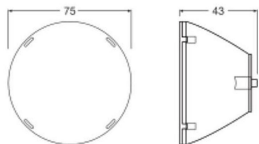

Scheda tecnica Ledvance Luce A Binario Riflettore Per 30W 15D

[Visualizza il prodotto](#)

Dati tecnici

SKU	256766
EAN	4099854616846
Marca	Ledvance
Nome del fabbricante	TRACKLIGHT SPOT REFLECTOR 30W 15DEG
Quantità confezione bulk	1
Garanzia Totale di Lampadadiretta	2 anni

Informazioni tecniche

Luce d'Emergenza	Senza luce di emergenza
Colore dell'Apparecchio	Trasparente
Tipo di Prodotto	Accessori - Binario LED

Dimensioni

Lunghezza (mm)	75
Altezza (mm)	43
Diametro (mm)	75

Specialista dell'illuminazione Piani di illuminazione **personalizzati**
Informazioni sul sensore

Fino a **7 anni** di garanzia

Resi facili entro **14 giorni**

Tipo di sensore

Nessun sensore