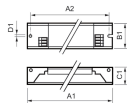

Scheda tecnica Philips HF-S 236 TL-D II 220-240V
50/60Hz

[Visualizza il prodotto](#)

Product Details

Quantità confezione bulk 12

Dati tecnici

SKU	180513
EAN	8711500999313
Marca	Philips
Nome del fabbricante	HF-S 218/236 TL-D II 220-240V 50/60Hz
Garanzia Totale di Lampadadiretta	1 anno